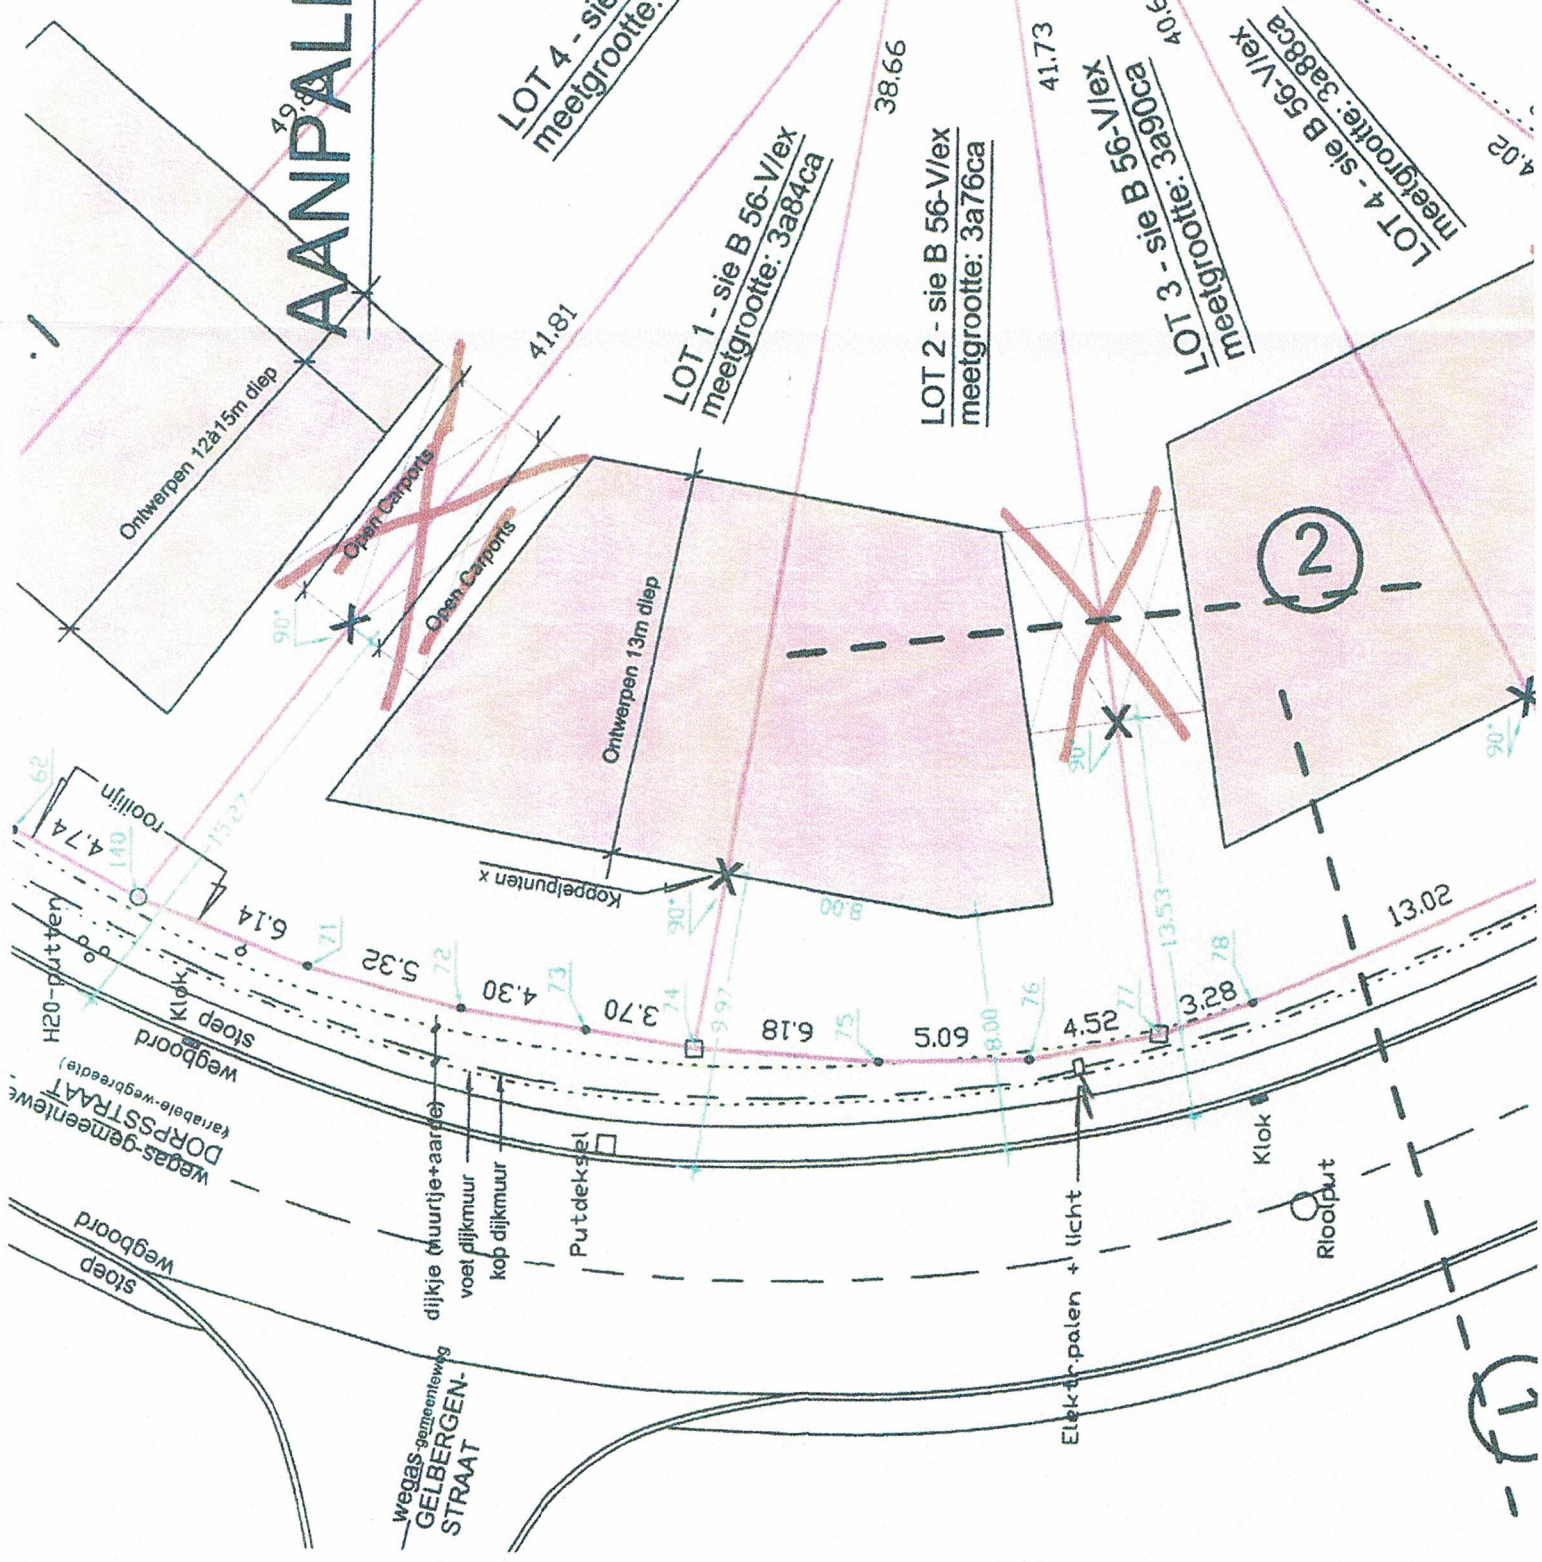

LOT 2 - sie B 55  
meetgrootte: 5a78ca

# AANPALENDE VERKA op 55-F

LOT 4 - sie B 55-F/lex  
meetgrootte: 5a66ca

LOT 1 - sie B 56-V/lex  
meetgrootte: 3a84ca

LOT 2 - sie B 56-V/lex  
meetgrootte: 3a76ca

LOT 3 - sie B 56-V/lex  
meetgrootte: 3a90ca

LOT 4 - sie B 56-V/lex  
meetgrootte: 3a88ca

P.V. tekentabel LV m. de Granslijnen.  
-aard eindpunten zie coördinatenlijst  
-aard afbakening geen aansluiting

afmeting	REKEN	aanpak
140-71-72	11.46	wegenplan-rooilijn 11
72-73-74	8.00	wegenplan-rooilijn 15
74-75-76-77	16.60	wegenplan-rooilijn 19
77-78-79	16.48	wegenplan-rooilijn 19
79-80-81	14.23	wegenplan-rooilijn 19
81-131	4.71	wegenplan-rooilijn 19